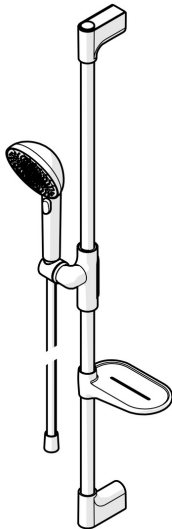

EAN: 4057304021374
static.hansa.com/4715013080

HANSAAURELIA Symfónia jednoduchosti a elegancie.

Objavte harmóniu HANSAAURELIA, symfóniu jednoduchosti a elegancie. AURELIA čerpá dizajnovú inšpiráciu z prekrásnych prvkov divokej prírody. Od elegantného kvetu lotosu, ktorý sa premenil na sprchovú hlavicu navrhnutú pre čisté potešenie, po najjednoduchšiu krivku malého kvapky vody, ktorá tvaruje našu ručnú sprchu, každý detail odráža krásu, ktorá nás obklopuje v prírode.

Elegancia je kľúčová pre každý prvok, vytvárajúca bezproblémové spojenie medzi formou a funkciou.

110 mm - 3-sprchová hlavica ručnej sprchy
 Jednoduchý prepínač pre výber sprchovacej hlavice
 Jednoduché nastavenie držiaka sprchy

ZVÝŠENIE VAŠICH MOMENTOV

- Riešenia pre sprchy
- Nástenná montáž
- Brúsená oceľ
- Ručná sprcha, Sprchová tyč, Sprchová tyč s nastaviteľnou roztečou úchytov, Mydelník, Sprchová hadica (1750 mm), Variabilné montážne body, Technológia proti usadeninám (ľahko sa čistí), Sprchová hadica s ochranou proti prekrúteniu
- Pulzujúci – Silný prúd vody pre masáž alebo ošetrovanie tela, Intenzívny – Povzbudzujúci prúd vody, Relaxačný – Jemný prúd vody, príjemný pre celé telo
- Flexibilná dĺžka / Môže sa skrátiť, Otočné vedenie hadice
- 3-prúdová

Technické údaje

Vlastnosti prietoku

Prietok pri tlaku 3 bar (s obmedzovačmi prietoku) **12.0 l/min**

Technické vlastnosti

Dodávka teplej vody **max. +65°C**
Pracovný tlak **0.5-5 bar**
Spojovacia veľkosť **G1/2**
Priemer **Ø 22 mm**
Vzdialenosť na inštaláciu **max 910 mm**
Dĺžka / Výška **970 mm**
Materiál **Mosadz/Plast**