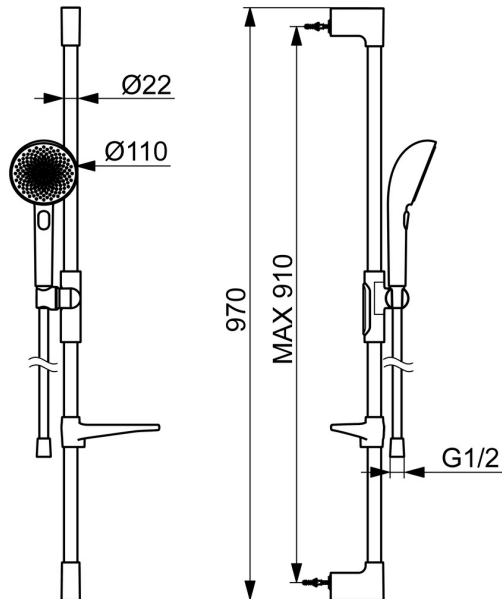

EAN: 4057304021374
static.hansa.com/4715013080

HANSAAURELIA Symfónia jednoduchosti a elegancie.

Objavte harmóniu HANSAAURELIA, symfóniu jednoduchosti a elegancie. AURELIA čerpá dizajnovú inšpiráciu z prekrásnych prvkov divokej prírody. Od elegantného kvetu lotosu, ktorý sa premenil na sprchovú hlavicu navrhnutú pre čisté potešenie, po najjednoduchšiu krivku malého kvapky vody, ktorá tvaruje našu ručnú sprchu, každý detail odráža krásu, ktorá nás obklopuje v prírode.

Elegancia je kľúčová pre každý prvok, vytvárajúca bezproblémové spojenie medzi formou a funkciou.

110 mm - 3-sprchová hlavica ručnej sprchy
 Jednoduchý prepínač pre výber sprchovacej hlavice
 Jednoduché nastavenie držiaka sprchy

ZVÝŠENIE VAŠICH MOMENTOV

- Riešenia pre sprchy
- Nástenná montáž
- Brúsená oceľ
- Ručná sprcha, Sprchová tyč, Sprchová tyč s nastaviteľnou roztečou úchytov, Mydelník, Sprchová hadica (1750 mm), Variabilné montážne body, Technológia proti usadeninám (ľahko sa čistí), Sprchová hadica s ochranou proti prekrúteniu
- Pulzujúci – Silný prúd vody pre masáž alebo ošetrovanie tela, Intenzívny – Povzbudzujúci prúd vody, Relaxačný – Jemný prúd vody, príjemný pre celé telo
- Flexibilná dĺžka / Môže sa skrátiť, Otočné vedenie hadice
- 3-prúdová

Technické údaje

Vlastnosti prietoku

Prietok pri tlaku 3 bar (s obmedzovačmi prietoku) **12.0 l/min**

Technické vlastnosti

Dodávka teplej vody **max. +65°C**
Pracovný tlak **0.5-5 bar**
Spojovacia veľkosť **G1/2**
Priemer **Ø 22 mm**
Vzdialenosť na inštaláciu **max 910 mm**
Dĺžka / Výška **970 mm**
Materiál **Mosadz/Plast**